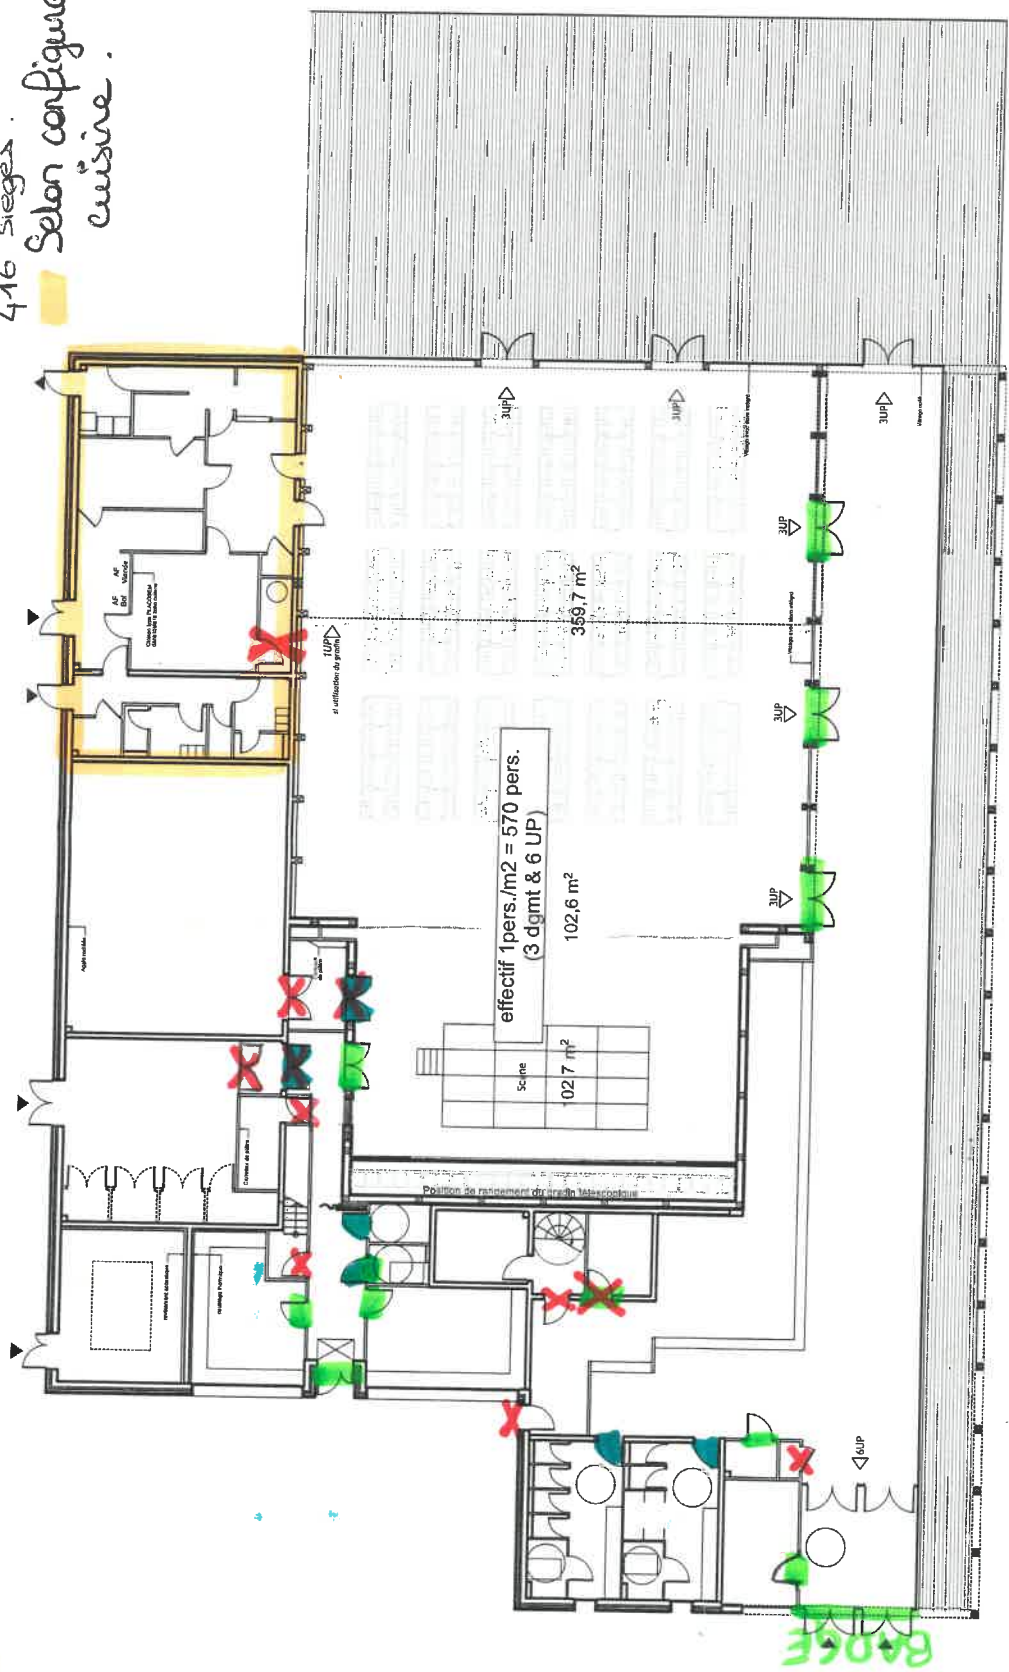

PARTICULIERS

PROFESSIONNELS SEULEMENT

MAIRIE UNIQUEMENT

070 pers

//// PAS D'ACCÈS

+ 70 pers (TRAITEURS)

PARTICULIERS

PROFESSIONNELS SEULEMENT

MAIRIE UNIQUEMENT

Parking = 143 places

Haumont Rattier architectes associés	date : 30/09/2010	Construction d'une salle culturelle multifonctionnelle Commune de Bourb...	PERMIS DE CONSTRUIRE
	échelle : 1/200		

64 tables 180/80
 8 " 120/80
 416 sièges
 Selon configuration
 cuisine.

0 5 10m
 Plan niveau rez-de-chaussée

Constal

PORTAIL

Plan niveau rez-de-chaussée

Si choix = notre régisseur (donné clé n° 23).
FLAVIEN