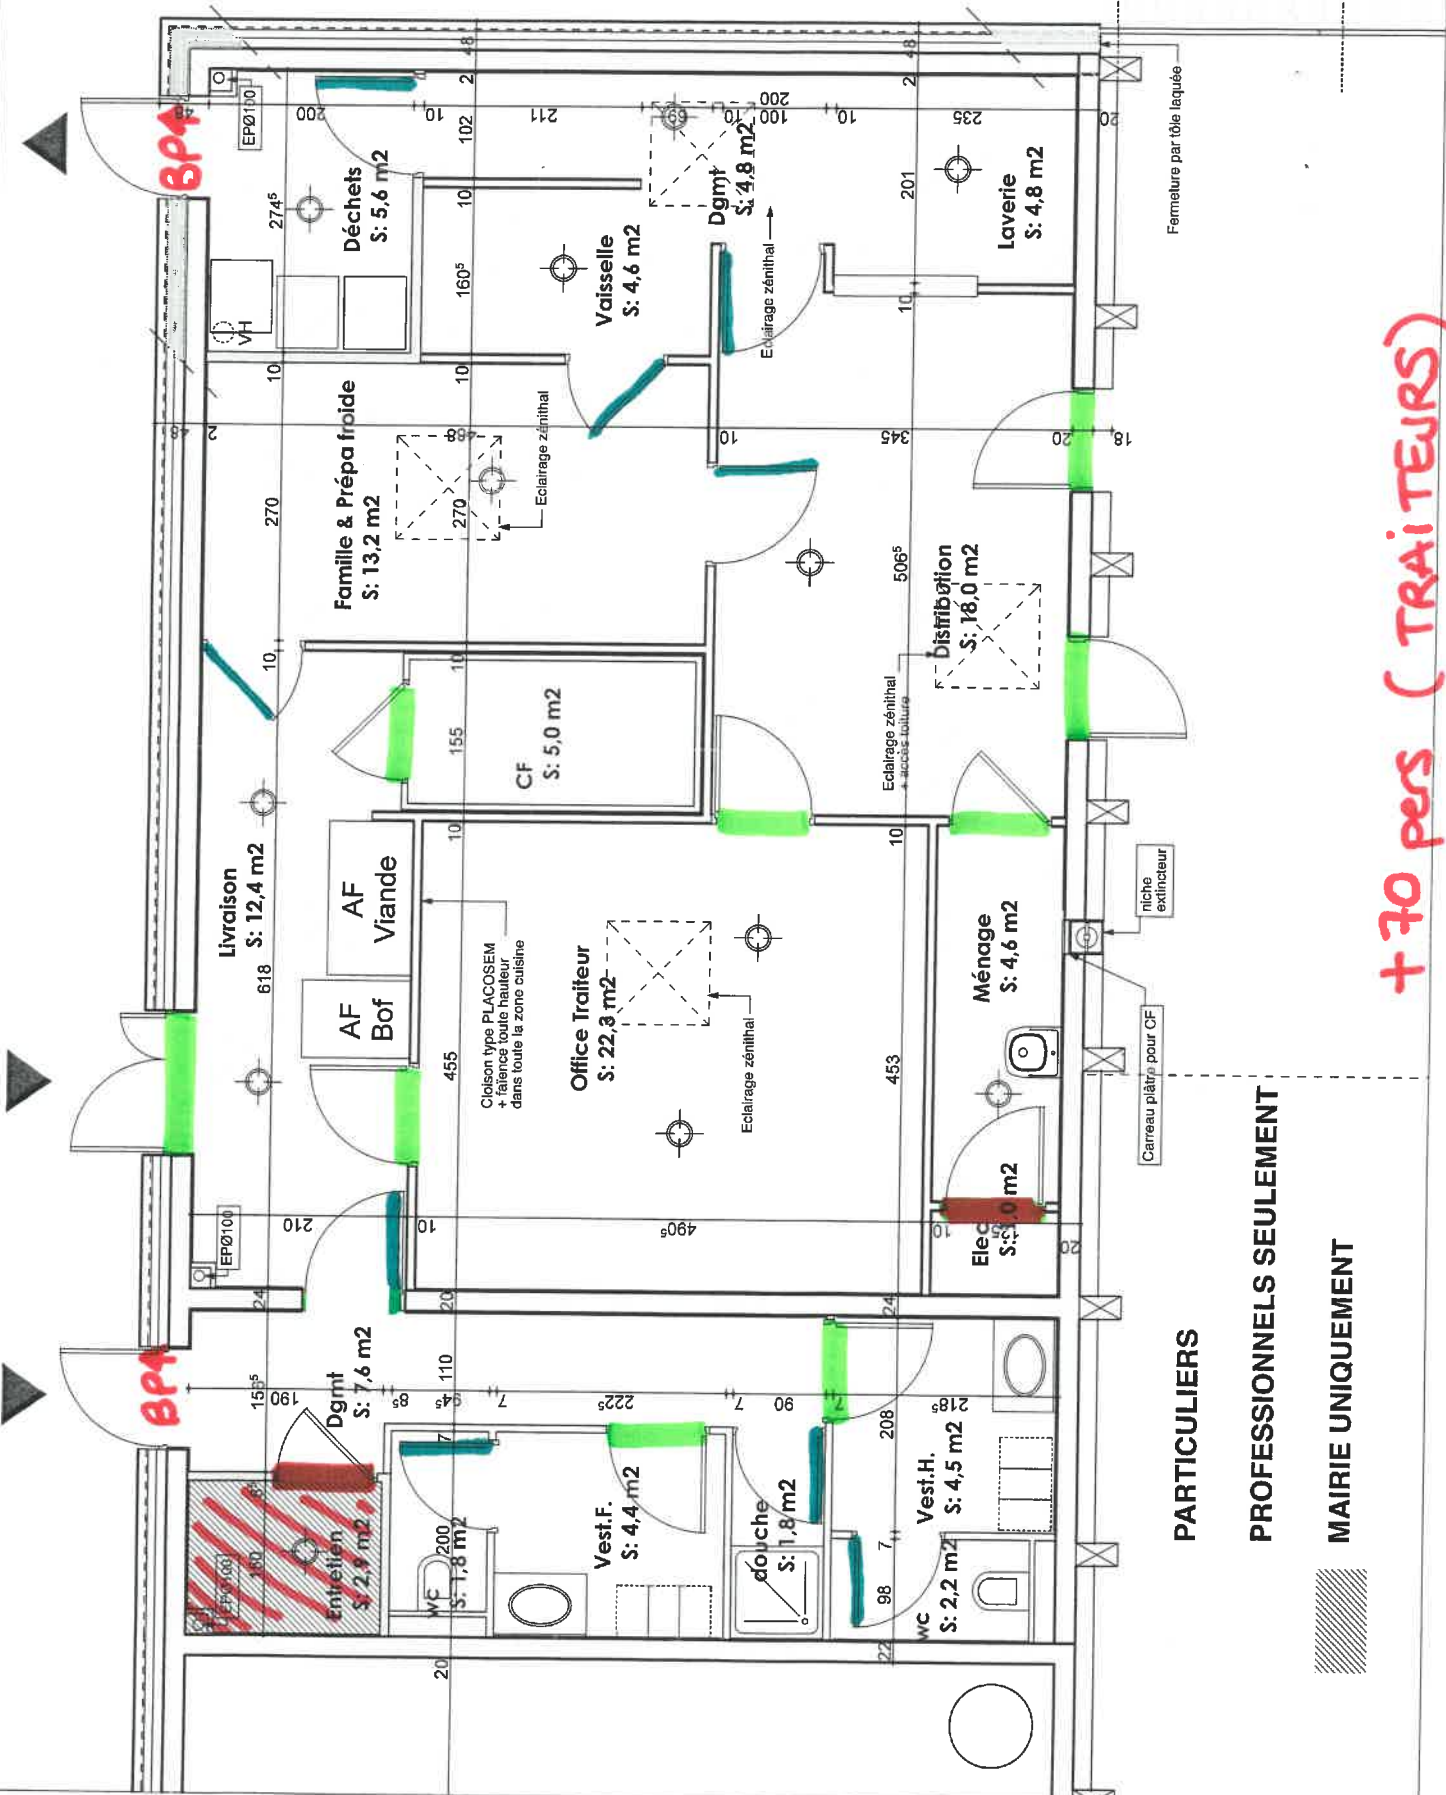

PARTICULIERS

PROFESSIONNELS SEULEMENT

MAIRIE UNIQUEMENT

070 pers

//// PAS D'ACCÈS

+ 70 pers (TRAITEURS)

PARTICULIERS

PROFESSIONNELS SEULEMENT

MAIRIE UNIQUEMENT

Parking = 143 places

Haumont Rattier architectes associés	date : 30/09/2010	Construction d'une salle culturelle multifonctionnelle Commune de Bourb...	PERMIS DE CONSTRUIRE
	échelle : 1/200		

64 tables 180/80
 8 " 120/80
 416 sièges
 Selon configuration
 cuisine.

0 5 10m
 Plan niveau rez-de-chaussée

Constal

PORTAIL

Plan niveau rez-de-chaussée

Si choix = notre régisseur (donné clé n° 23).
FLAVIEN