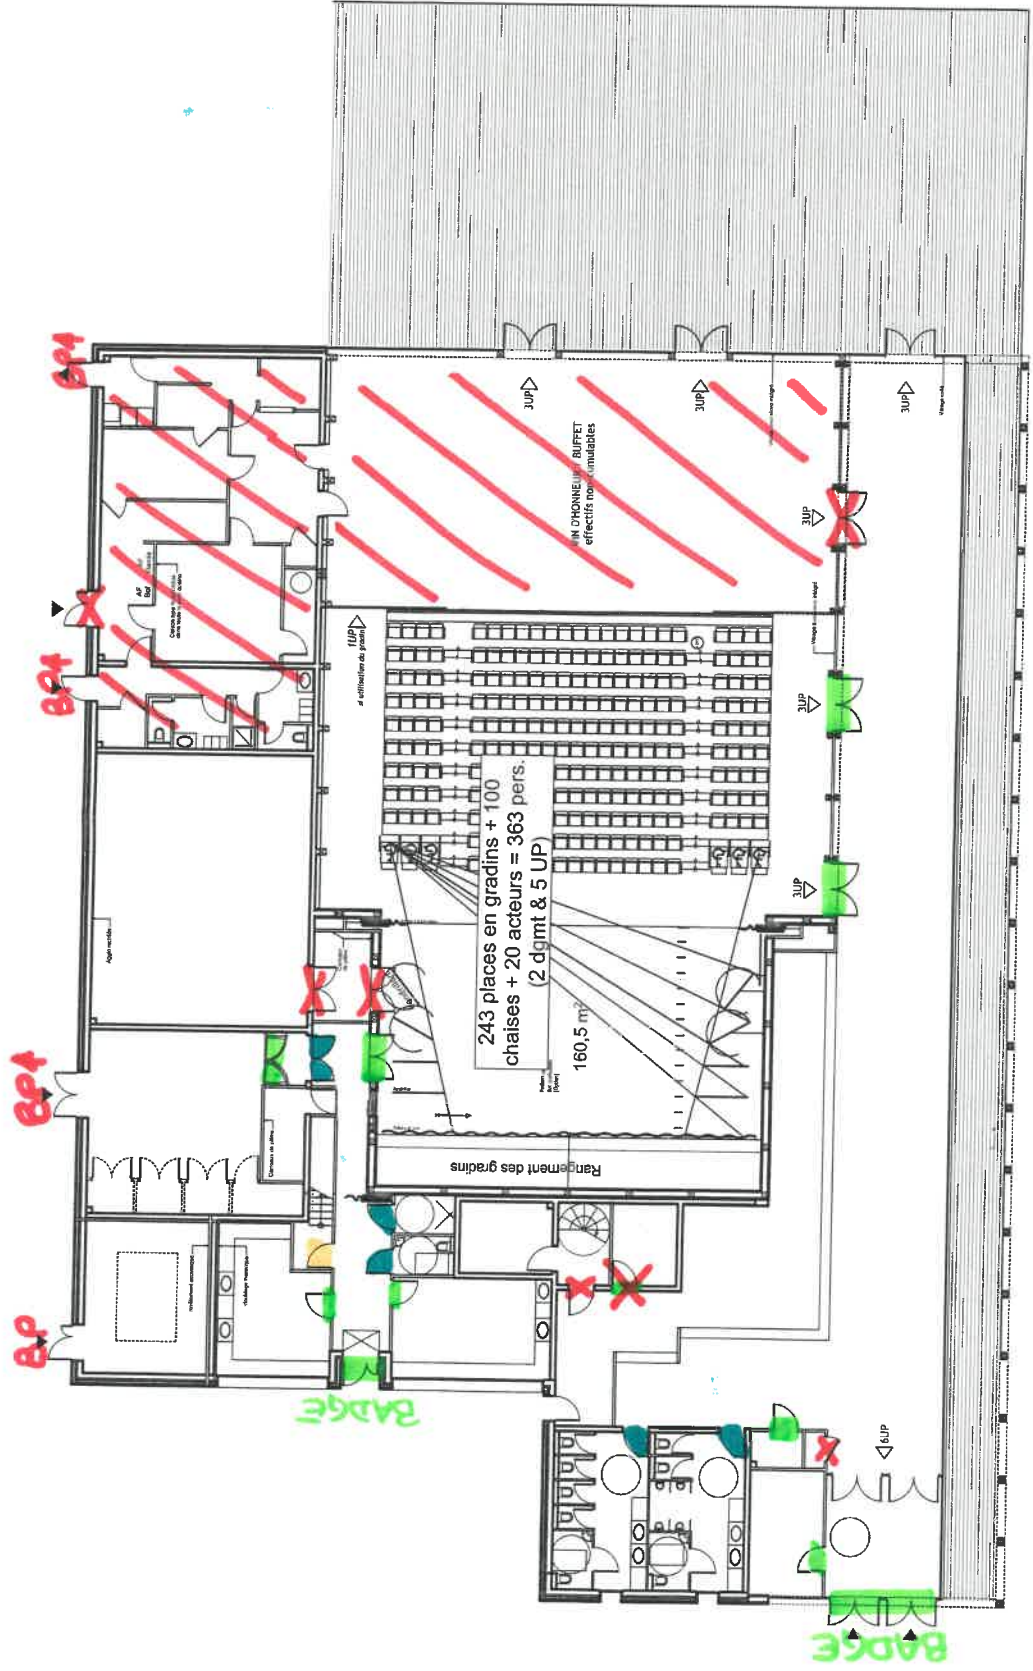

MAIRIE UNIQUEMENT

Parking = 143 places

Haumont Rattier architectes associés	date : 30/09/2010	Construction d'une salle culturelle multifonctionnelle Commune de Bourb...	PERMIS DE CONSTRUIRE
	échelle : 1/200		

64 tables 180/80
 8 " 120/80
 416 sièges
 Selon configuration
 cuisine.

0 5 10m
 Plan niveau rez-de-chaussée

Constal

PORTAIL

Plan niveau rez-de-chaussée

Si choix = notre régisseur (donné clé n° 23).
FLAVIEN